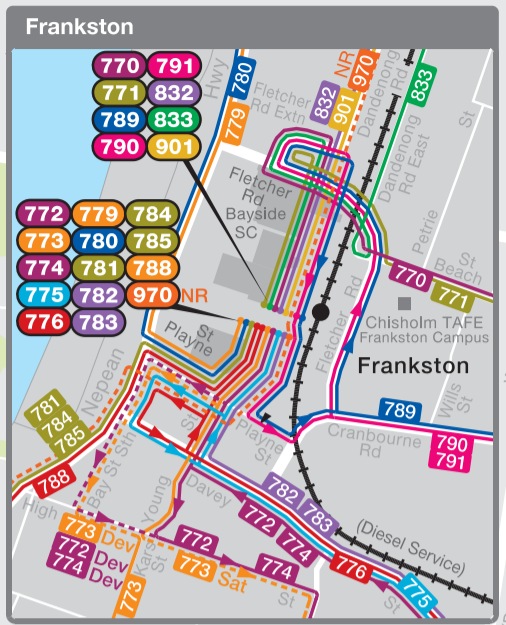

- 770
- 771
- 772
- 773
- 774
- 775
- 776
- 777
- 778
- 779
- 780
- 781
- 782
- 783
- 784
- 785
- 786
- 787
- 788
- 789
- 790
- 791
- 832
- 833
- 901
- 970 Night Rider
- 976

Train
Tram
Bus
Bus terminus
Tram terminus

0 0.5 1 2 3 4 5 6 7 8 9 10